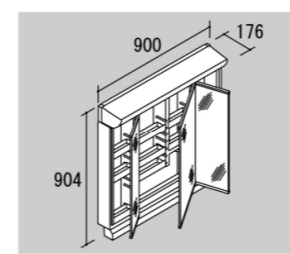

ミラーキャビネット

3面鏡(全収納・蛍光灯照明) MLCJ1-903TX