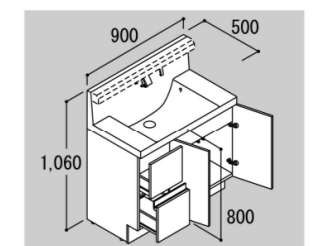

化粧台本体

引出タイプ LCJ2HT-905SY/YS2H