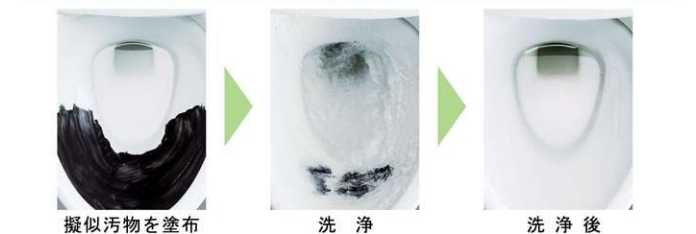

勢いのよい水流で、グルッと強力に洗い流します。

写真は洗浄イメージです。

ハイパーキラミック

キズ、汚れに強く、銀イオンパワーで細菌の繁殖も抑えます。銀イオンのパワーで、黒ズミの原因となる細菌の繁殖を抑え、汚れやニオイを軽減。高硬度のジルコンを釉薬の表面まで含んでいるので、キズがつきにくく、陶器の美しさを長く保てます。

国際規格に準拠した安心と信頼の抗菌効果

汚物汚れに強い

擬似汚物を塗布

洗浄

洗浄後

シャワートイレ

快適機能がいっぱい。使いやすさにこだわったシャワートイレ。

Hシリーズ
CW-H41/BW1

操作部

カラーバリエーション
標準色
 BW1 BN8 LR8
注文色 (納期は約2週間)
 BB7

紙巻器

ワンタッチ式紙巻器
CF-AA23D