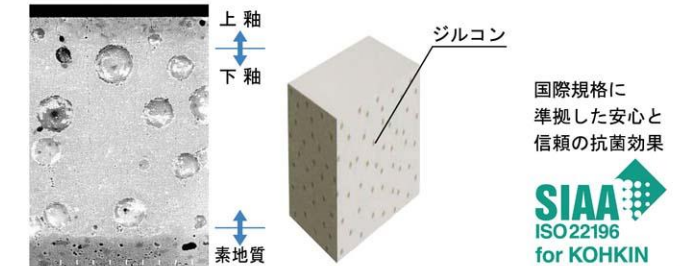

国際規格に準拠した安心と信頼の抗菌効果

汚物汚れに強い