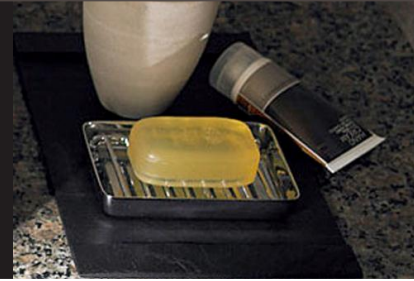

ベーシア便器

お掃除ラクラクで、エコロジーな超節水タイプ。
便座が選べる組み合わせ便器です。

※窓は参考例です。
0.5坪プラン (780×1,690mm) CG合成によるイメージ画像(壁:エコカラット)です。

2年保証 HYPER KILAMIC

機能一覧

<ul style="list-style-type: none"> ■■■■ 洗浄機能 ■■■■ おしり洗浄 (泡ジェット洗浄) ビデ洗浄 (泡沫ソフト) おしりマッサージ洗浄 ■■■■ 快適機能 ■■■■ 暖房便座 スローダウン便座 便座ヒーターオートOFF 着座センサー 点字対応 ■■■■ 清潔機能 ■■■■ まる洗い洗浄 	<ul style="list-style-type: none"> 本体スライド着脱 女性専用レディスノズル ノズルそうじ ノズルオートクリーニング ノズル先端着脱 キレイ便座 便フタワンタッチ着脱 ハイパーキラミック (ISO抗菌準拠) 抗菌樹脂 (ISO抗菌準拠) ■■■■ 省エネ機能 ■■■■ 超節水ECO5 (大5L、小3.8L) ワンタッチ節電 (8h) 	<ul style="list-style-type: none"> 電源スイッチ
---	--	--

カラーバリエーション

標準色

BW1
ビュアホワイト

BN8
オフホワイト

LR8
ピンク

BB7
ブルーグレー

注文色 (納期約2週間)

まる洗い洗浄

勢いのよい水流で、グルッと強力に洗い流します。

写真は洗浄イメージです。

ハイパーキラミック

キズ、汚れに強く、銀イオンパワーで細菌の繁殖も抑えます。銀イオンのパワーで、黒ズミの原因となる細菌の繁殖を抑え、汚れやニオイを軽減。高硬度のジルコンを釉薬の表面まで含んでいるので、キズがつきにくく、陶器の美しさを長く保てます。

国際規格に準拠した安心と信頼の抗菌効果

汚物汚れに強い

擬似汚物を塗布

洗浄