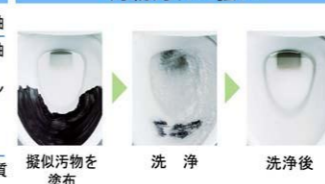

リモコン

キレイ機能

ノズルシャッター

使わないときはノズルを収納。男子小用時などの汚れの心配もなく、ノズルはいつも清潔。着脱式でお手入れも簡単です。

キレイ便座

サッとひと拭きした状態

従来便座 | キレイ便座

汚れが入りやすいつぎ目がありません。新素材により気になる便座裏の汚れもサッとひと拭き。お掃除ラクラク、LIXILオリジナルの便座です。

ハイパーキラミック

キズ、汚れに強く、銀イオンパワーで細菌の繁殖も抑えます。

キズ汚れに強い

高硬度のジルコンを釉薬の表面まで含んでいるので、キズが付きにくく、陶器の美しさを長く保てます。

汚物汚れに強い

コンパクト設計

タンクが30mm薄くなり、トイレ空間をより広く。

女性専用『レディスノズル』

女性にやさしいビデ専用ノズル。

まる洗い洗浄

勢いのよい水流で、グルッと強かに洗い流します。

写真は洗浄イメージです。

紙巻器

カラーバリエーション
標準色 | 注文色 (納期は約2週間)
WA | BW1 | BN8 | LR8 | BB7
ワンタッチ式紙巻器
CF-AA22H/WA

タオルリング

スタンダードシリーズ タオルリング
KF-91