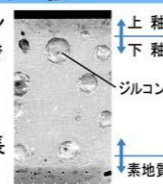

カラーバリエーション

標準色 | 注文色 (納期約2週間)

<input checked="" type="checkbox"/> BW1 ビュアホワイト	<input type="checkbox"/> BN8 オリーブ	<input type="checkbox"/> LR8 ピンク	<input type="checkbox"/> BB7 ブルーグレー
--	--------------------------------------	-------------------------------------	--

リモコン

キレイ機能

ノズルシャッター

使わないときはノズルを収納。男子小用時などの汚れの心配もなく、ノズルはいつも清潔。着脱式でお手入れも簡単です。

キレイ便座

サッとひと拭きした状態

従来便座 | キレイ便座

汚れが入りやすいつぎ目がありません。新素材により気になる便座裏の汚れもサッとひと拭き。お掃除ラクラク、LIXILオリジナルの便座です。

ハイパーキラミック

キズ、汚れに強く、銀イオンパワーで細菌の繁殖も抑えます。

キズ汚れに強い

高硬度のジルコンを釉薬の表面まで含んでいるので、キズが付きにくく、陶器の美しさを長く保てます。

汚物汚れに強い

コンパクト設計

タンクが30mm薄くなり、トイレ空間をより広く。

女性専用『レディスノズル』