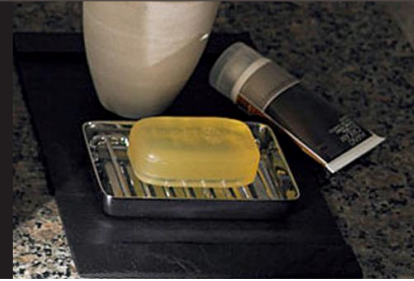

ベーシアシャワートイレ

シンプルなデザイン&お掃除ラクラクな一体型シャワートイレ。
お掃除ラクラクで、エコロジーな超節水タイプ。

※窓は参考例です。
0.5坪プラン (780×1,690mm) CG合成によるイメージ画像(壁:エコカラット)です。

2ヶ年保証
1ヶ年保証
3ヶ年保証
HYPER KILAMIC

機能一覧

<ul style="list-style-type: none"> ■ 洗浄機能 ■ ■ 洗剤機能 ■ ■ 清潔機能 ■ ■ 快適機能 ■ ■ 省エネ機能 ■ 	<ul style="list-style-type: none"> ■ リモコン ■ ■ 点字対応 ■ ■ 女性専用レディスノズル ■ ■ ノズルシャッター ■ ■ ノズルお掃除モード ■ ■ ノズルそうじ ■ ■ ノズルオートクリーニング ■ ■ ノズル先端着脱 ■ ■ キレイ便座 ■ ■ 便フタワンタッチ着脱 ■ 	<ul style="list-style-type: none"> ■ ハイパーキラミック (ISO抗菌準拠) ■ ■ 抗菌樹脂 (ISO抗菌準拠) ■ ■ 超節水ECO5 (大5L、小3.8L) ■ ■ スーパー節電 ■ ■ ワンタッチ節電 (8h) ■ ■ 電源スイッチ ■
---	--	--

カラーバリエーション

標準色 | 注文色 (納期約2週間)

<input checked="" type="checkbox"/> BW1 ビュアホワイト	<input type="checkbox"/> BN8 オリーブ	<input type="checkbox"/> LR8 ピンク	<input type="checkbox"/> BB7 ブルーグレー
--	--------------------------------------	-------------------------------------	--

リモコン

キレイ機能

ノズルシャッター

使わないときはノズルを収納。男子小用時などの汚れの心配もなく、ノズルはいつも清潔。着脱式でお手入れも簡単です。

キレイ便座

サッとひと拭きした状態

従来便座 | キレイ便座

汚れが入りやすいつぎ目がありません。新素材により気になる便座裏の汚れもサッとひと拭き。お掃除ラクラク、LIXILオリジナルの便座です。

ハイパーキラミック

キズ、汚れに強く、銀イオンパワーで細菌の繁殖も抑えます。

キズ汚れに強い

高硬度のジルコンを釉薬の表面まで含んでいるので、キズが付きにくく、陶器の美しさを長く保てます。

汚物汚れに強い

コンパクト設計

タンクが30mm薄くなり、トイレ空間をより広く。

女性専用『レディスノズル』