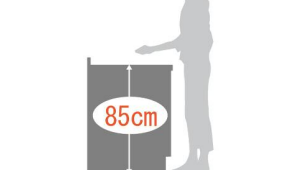

軽く滑らかに開閉する、ローラータイプのスタンダードなレールです。

ローラーレール

選べる取手

カラーや大きさ、形状の異なる取手のバリエーションを豊富に取りそろえました。扉カラーと併せて8種類から選択できます。

ワークトップ高さ

カウンター高さ 85 cm
身長160 cm

ワークトップのおすすめ高さは、身長(cm)÷2+5cmが目安です。

扉のお手入れラクラク