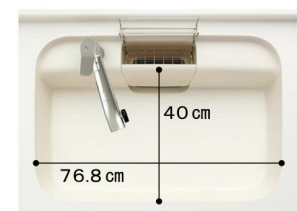

■ 取手 取手もお選び頂けます。

<input type="checkbox"/>	<input type="checkbox"/>	<input type="checkbox"/>	<input type="checkbox"/>	<input type="checkbox"/>	<input type="checkbox"/>	<input type="checkbox"/>	<input type="checkbox"/>
Q シルバー ラインQ	M ブラック スリムラインM	R シヤインニッケル スリムラインR	K シルバー ロングハンドBK	J シルバー ロングハンドMJ	H ブラック ミッドハンドMH	G シヤインニッケル ミッドハンドMG	F シルバー ミッドハンドMF

キレイシンク

※表示寸法は内寸法です。深さ約19.5cm
※水栓の位置は左右が選べます。

色も形もキレイなシンクは、
簡単お手入れでキレイが保てます。

まな板スタンド付

排水口のリングをなくし、
汚れが溜まりやすい溝がないので、お手
入れが簡単です。

てまなし排水口

ドアポケット

引出しを開けずに、プッシュ
オープンで調理道具を“サツ”
と取り出せます。