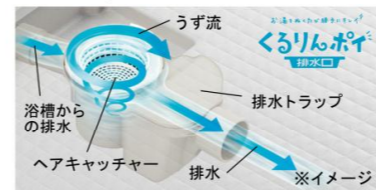

豊富なアイテムで、さまざまなニーズにお応えして
“快適を生み出す”オールラウンドバスルーム。

CG合成によるイメージ画像です。

LIXIL

壁パネルカラー アクセント張り

アクセントパネル:LN'裨(鏡面)

アクセントパネル:LN'裨(HT)

アクセントパネル:LN'裨(ME)

浴槽カラー FRP

エプロンカラー

床カラー 単色

くるりんポイ排水口

うずのチカラで、排水口を手間なくキレイに。

※効果的なうず流を発生させるためには、浴槽水位が150mm以上必要です。

ゴミ捨ては、たったの2ステップ

シンプル構造で、お掃除がもっとカンタンに
従来の排水口 くるりんポイ排水口

洗い場側水栓

サーモ水栓に操作がカンタンなプッシュ機能を搭載した印象的なフォルムの水栓です。

コンパクトプッシュ水栓+エコフルシャワー<メタル調>

エコベンチ浴槽

快適な半身浴のためのベンチスペースが、節水にも効果を発揮。満水時約35Lの節水を実現しました。

操作ボタン 排水栓
プッシュワンウェイ排水栓<メタル調>

カウンター

カラーバリエーション
FW1 (ホワイト) N11 (ブラック)
ドレスサーカウンター(フラット)