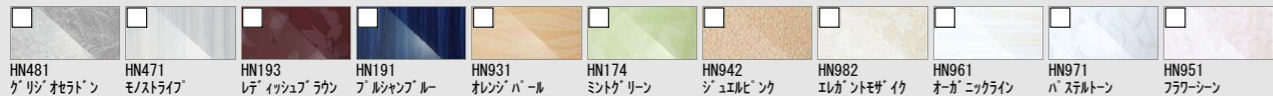

豊富なアイテムで、さまざまなニーズにお応えして
“快適を生み出す”オールラウンドバスルーム。

CG合成によるイメージ画像です。

LIXIL

壁パネルカラー アクセント張り

アクセントパネル(LA) 裒(鏡面)

アクセントパネル(LA) 裒(HT)

アクセントパネル(LA) 裒(ME)

浴槽カラー FRP

エプロンカラー

床カラー 単色

くるりんポイ排水口

うずのチカラで、排水口を手間なくキレイに。

※効果的なうず流を発生させるためには、浴槽水位が150mm以上必要です。

ゴミ捨ては、たったの2ステップ

シンプル構造で、お掃除がもっとカンタンに
従来の排水口 くるりんポイ排水口

エコベンチ浴槽

プッシュワンウェイ排水栓
〈メタル調〉

洗い場側水栓

コンパクトプッシュ水栓
+エコフルシャワー〈メタル調〉

サーモバスS

4時間後の温度変化はわずか2.5℃以下。

お湯が冷めにくい、浴槽保温材と保温組フタの“ダブル保温”構造。

カウンター

カラーバリエーション
□FW1 (ホワイト) □N11 (ブラック)
ドレッサーカウンター(フラット)