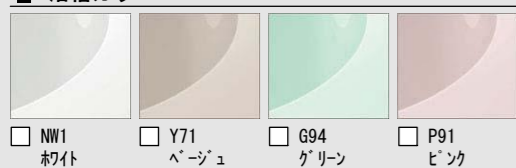

豊富なアイテムで、さまざまなニーズにお応えして
“快適を生み出す”オールラウンドバスルーム。

CG合成によるイメージ画像です。

LIXIL

壁パネルカラー アクセント張り

アクセントパネル(LA) 裒(鏡面)

アクセントパネル(LA) 裒(HT)

アクセントパネル(LA) 裒(ME)

浴槽カラー FRP

エプロンカラー

床カラー 単色

くるりんポイ排水口

うずのチカラで、排水口を手間なくキレイに。

※効果的なうず流を発生させるためには、浴槽水位が150mm以上必要です。

ゴミ捨ては、たったの2ステップ

シンプル構造で、お掃除がもっとカンタンに
従来の排水口 くるりんポイ排水口

エコベンチ浴槽

プッシュワンウェイ排水栓
〈メタル調〉

洗い場側水栓

コンパクトプッシュ水栓
+エコフルシャワー〈メタル調〉

サーモバスS

4時間後の温度変化はわずか2.5℃以下。

お湯が冷めにくい、浴槽保温材と保温組フタの“ダブル保温”構造。

カウンター

カラーバリエーション
□FW1 (ホワイト) □N11 (ブラック)
ドレッサーカウンター(フラット)