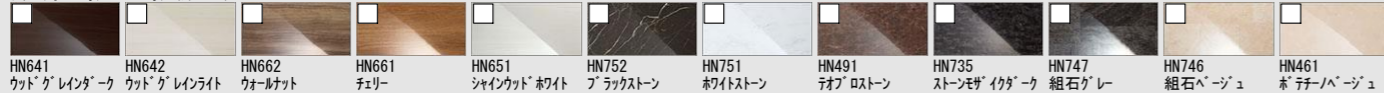

豊富なアイテムで、さまざまなニーズにお応えして
“快適を生み出す”オールラウンドバスルーム。

CG合成によるイメージ画像です。

LIXIL

壁パネルカラー アクセント張り

アクセントパネル(LA) 裒(鏡面)

アクセントパネル(LA) 裒(HT)

アクセントパネル(LA) 裒(ME)

浴槽カラー FRP

エプロンカラー

床カラー 単色

くるりんポイ排水口

うずのチカラで、排水口を手間なくキレイに。

※効果的なうず流を発生させるためには、浴槽水位が150mm以上必要です。

ゴミ捨ては、たったの2ステップ

シンプル構造で、お掃除がもっとカンタンに
従来の排水口 くるりんポイ排水口

エコベンチ浴槽

プッシュワンウェイ排水栓
〈メタル調〉

洗い場側水栓

コンパクトプッシュ水栓
+エコフルシャワー〈メタル調〉

サーモバスS

4時間後の温度変化はわずか2.5℃以下。

お湯が冷めにくい、浴槽保温材と保温組フタの“ダブル保温”構造。

カウンター

カラーバリエーション
□FW1 (ホワイト) □N11 (ブラック)
ドレッサーカウンター(フラット)